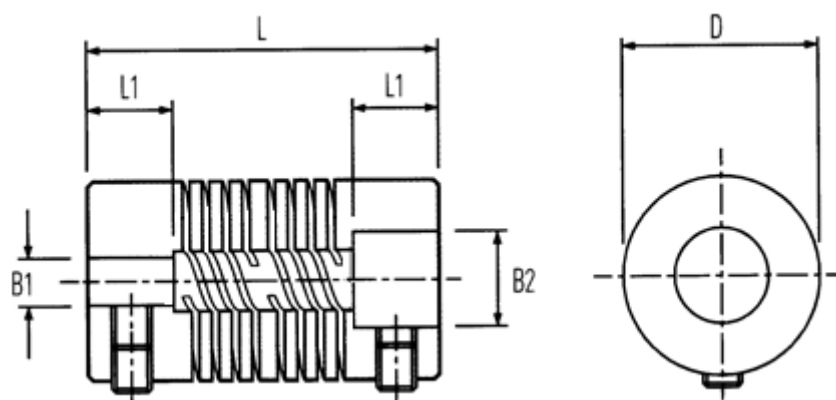

Varenummer: 339706570000  
Beskrivelse: Multibeam 6 kobling 706.57.0000  
Aluminium og Pinolskrue

## Mål

B1: Forboret	= 10.0	Spidsmoment NM = 55.00
B2: Forboret	= 20.00	Sætskrue = M8
D	= 57.2	
L	= 130.0	
L1	= 32.0	
Maks. B1 & B2	= 32.00	
Max parallelforskydning	= 7	
Max vinkelforskydning	= 0.95	